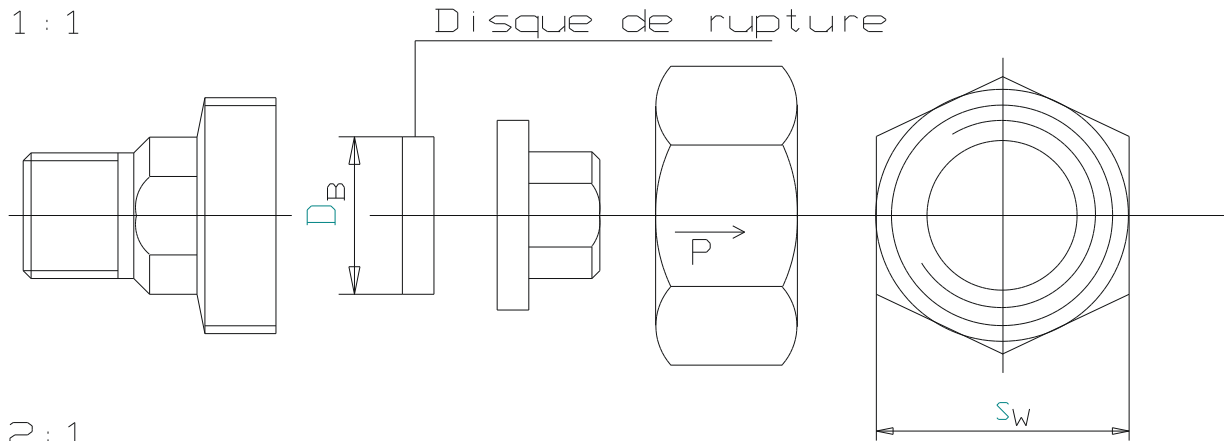

M 1:1

M 2:1

L	D _N	d _i	G _E	G _A	G _M	S _W	D _B	<p>Helyon 5, chemin du Jubin F - 69570 DARDILLY Tel.: +33 (0)472521670 Fax.: +33 (0)472521671 www.helyon.com</p>

Echelle
 1:1 , 2:1

**Disque de rupture
 monté dans un raccord
 3-pièces**