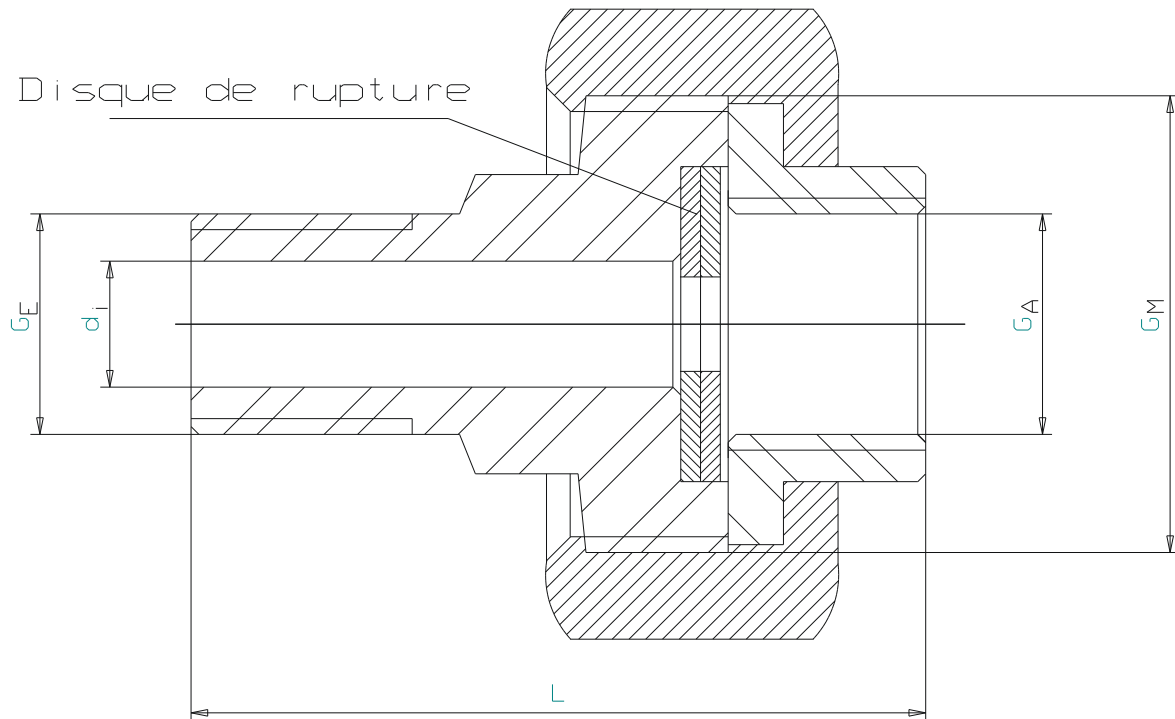

M 1:1

M 2:1

L	D _N	d _i	G _E	G _A	G _M	S _W	D _B	<p>Helyon 5, chemin du Jubin F - 69570 DARDILLY Tel.: +33 (0)472521670 Fax.: +33 (0)472521671 www.helyon.com</p>

Echelle
 1:1 , 2:1

**Disque de rupture
 monté dans un raccord
 3-pièces**