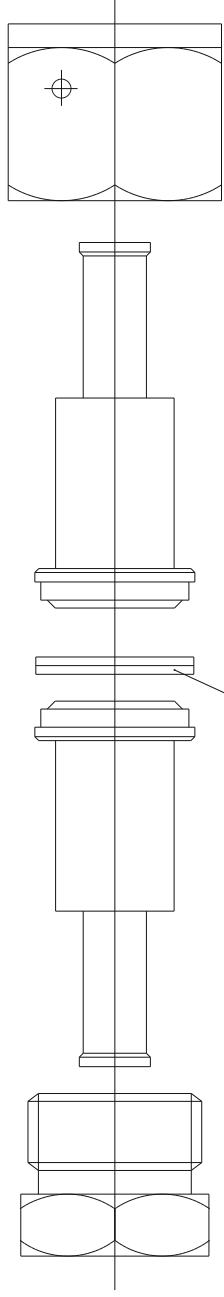

PLAN D'INSTALLATION DES DISQUES GAZ PURS

(Système VCR)

disque de rupture

disque de rupture

identification

la face marquée
doit être montée
côté atmosphère

COUPLE DE SERRAGE : Nm

Le couple de serrage indiqué
doit absolument être respecté