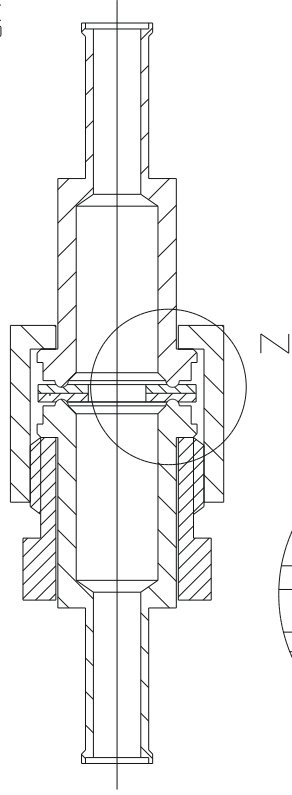

PLAN D'INSTALLATION DES DISQUES GAZ PURS

(Système VCR)

disque de rupture

disque de rupture

identification

la face marquée
doit être montée
côté atmosphère

COUPLE DE SERRAGE : Nm

Le couple de serrage indiqué
doit absolument être respecté