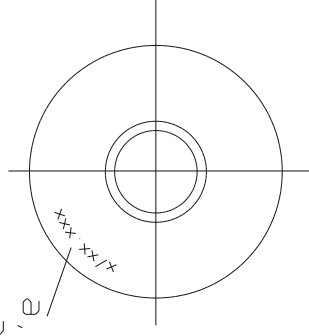

PLAN D'INSTALLATION DES DISQUES GAZ PURS

(Système VCR)

disque de rupture

disque de rupture

identification

la face marquée
doit être montée
côté atmosphère

COUPLE DE SERRAGE : Nm

Le couple de serrage indiqué
doit absolument être respecté